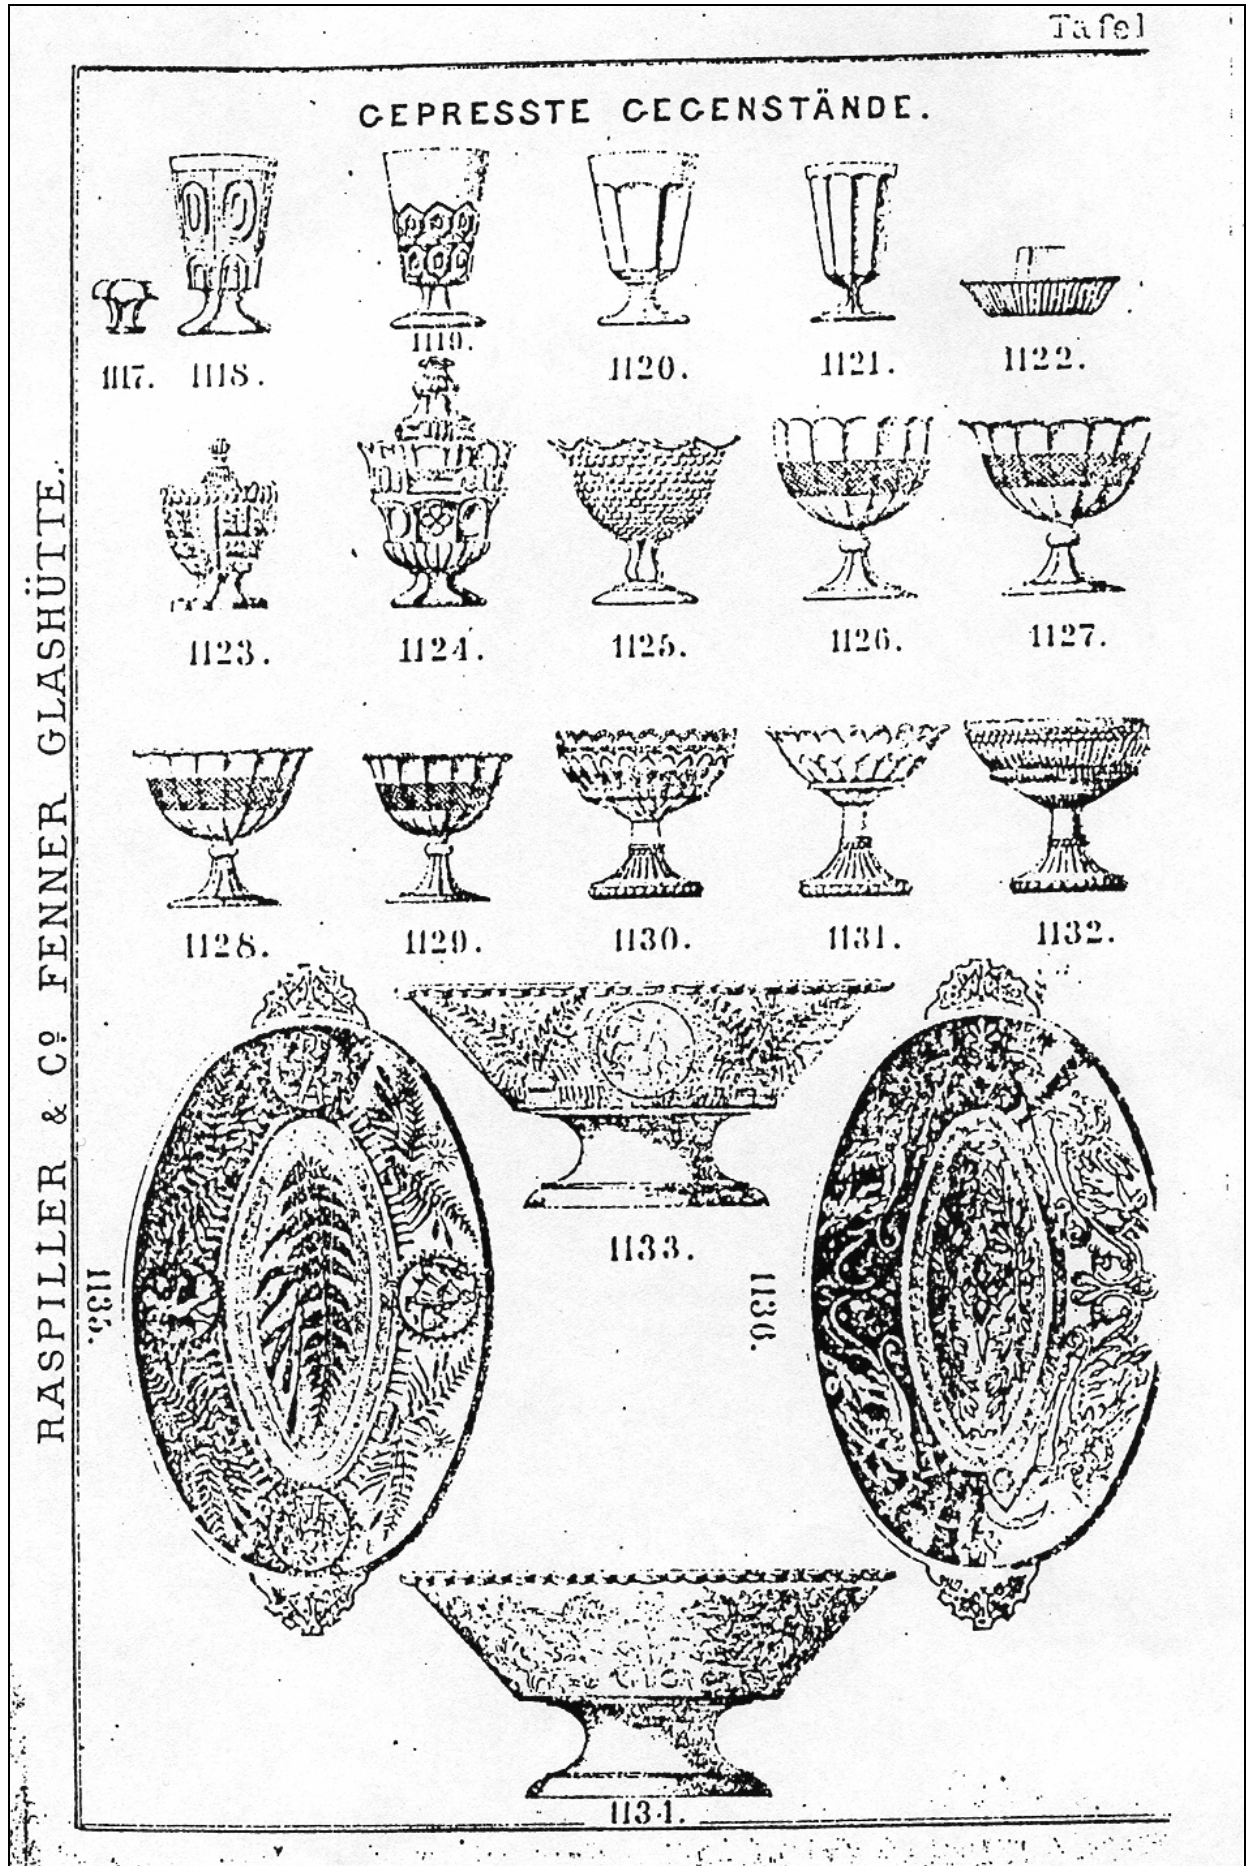

Abb. 2000-2/501; MB Fenner Glashütte 1881, Tafel 62, Gepresste Gegenstände, Nr. 1124
Sammlung Nest