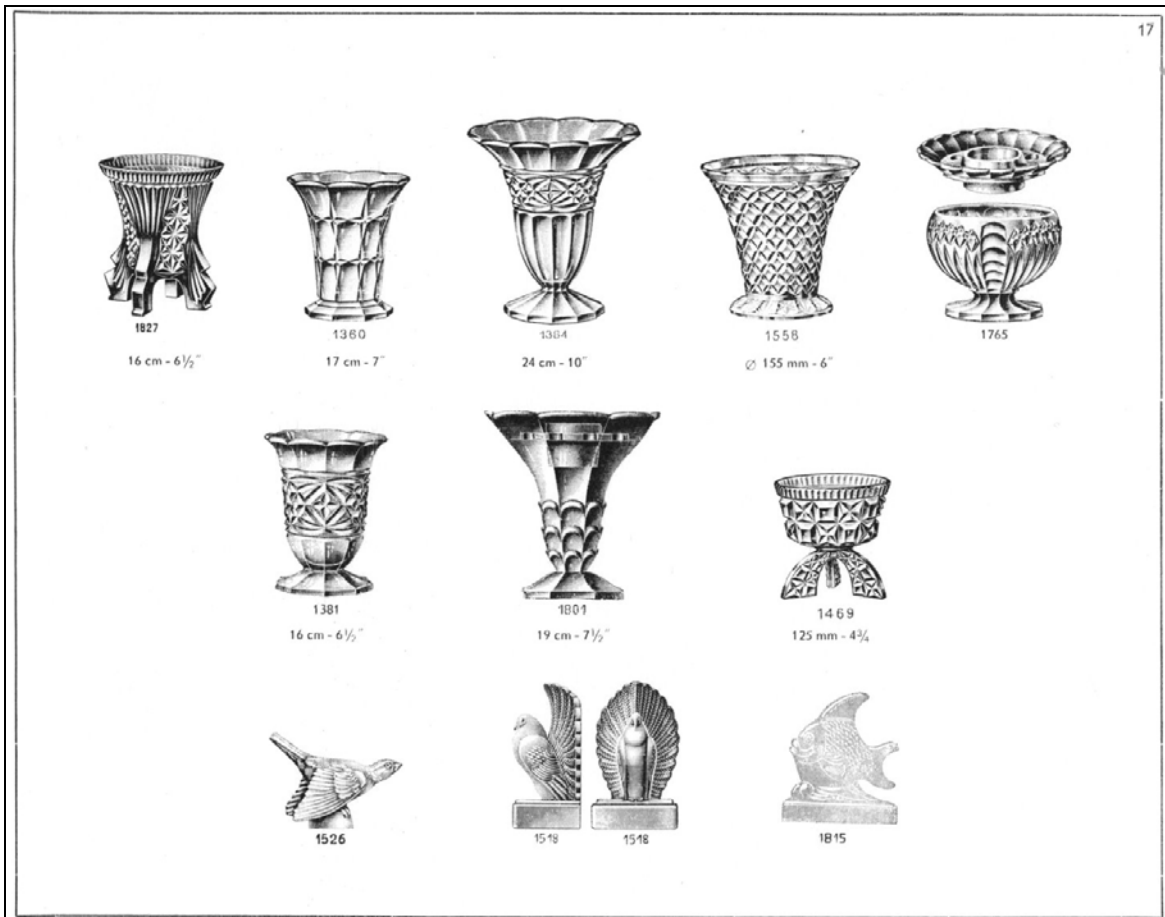

Abb. 2010-1-06/003; MB Libochovice 1930-1939, Fotogr., Tafel o.Nr., Toiletten-Garnitur, Buchstützen, Lampen; Archiv Rona Crystal

Abb. 2009-4-03/012; MB Glassexport Libochovice 1934/1949, Tafel 9, Vasen; Archiv Rona Crystal
 Abb. 2009-4-03/020; MB Glassexport Libochovice 1934/1949, Tafel 17, Vasen, Buchstützen; Archiv Rona Crystal