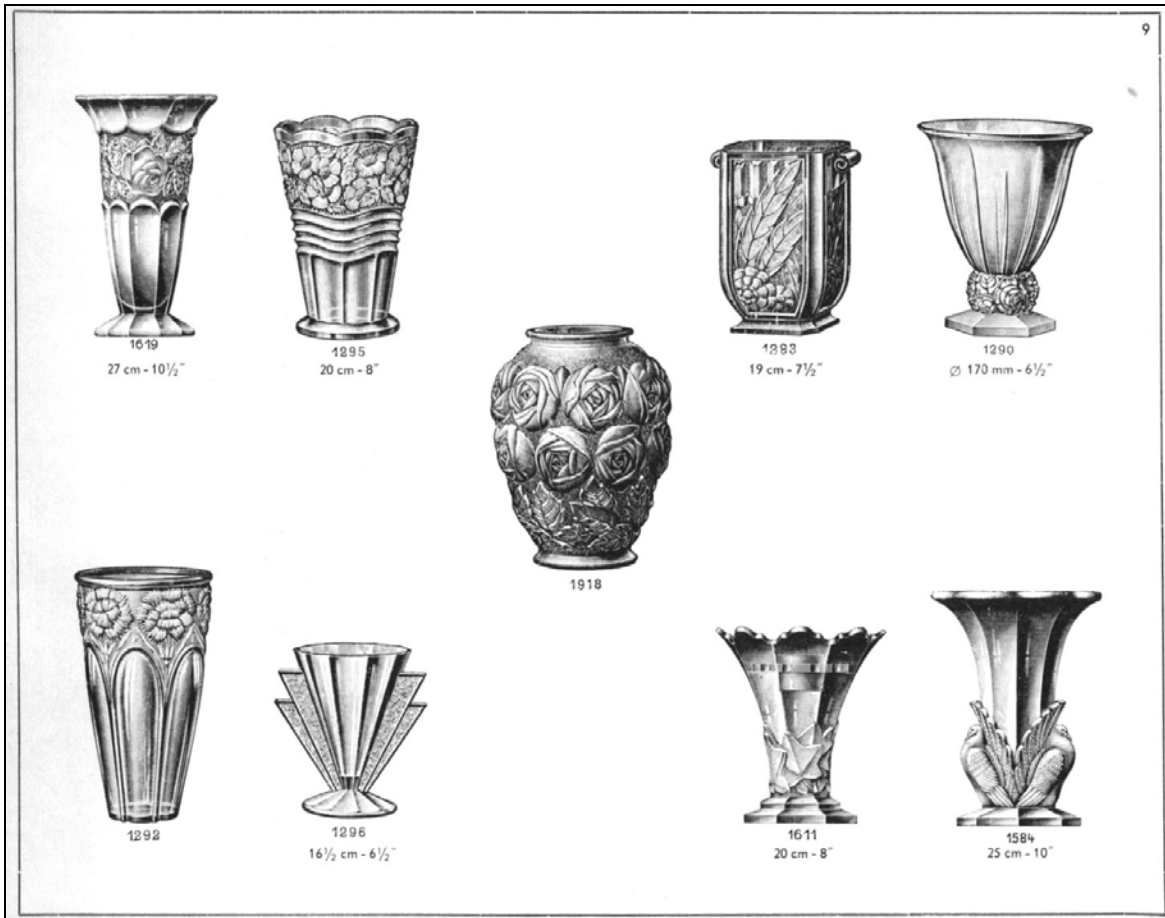

Abb. 2010-1-06/003; MB Libochovice 1930-1939, Fotogr., Tafel o.Nr., Toiletten-Garnitur, Buchstützen, Lampen; Archiv Rona Crystal

Abb. 2009-4-03/012; MB Glassexport Libochovice 1934/1949, Tafel 9, Vasen; Archiv Rona Crystal
 Abb. 2009-4-03/020; MB Glassexport Libochovice 1934/1949, Tafel 17, Vasen, Buchstützen; Archiv Rona Crystal