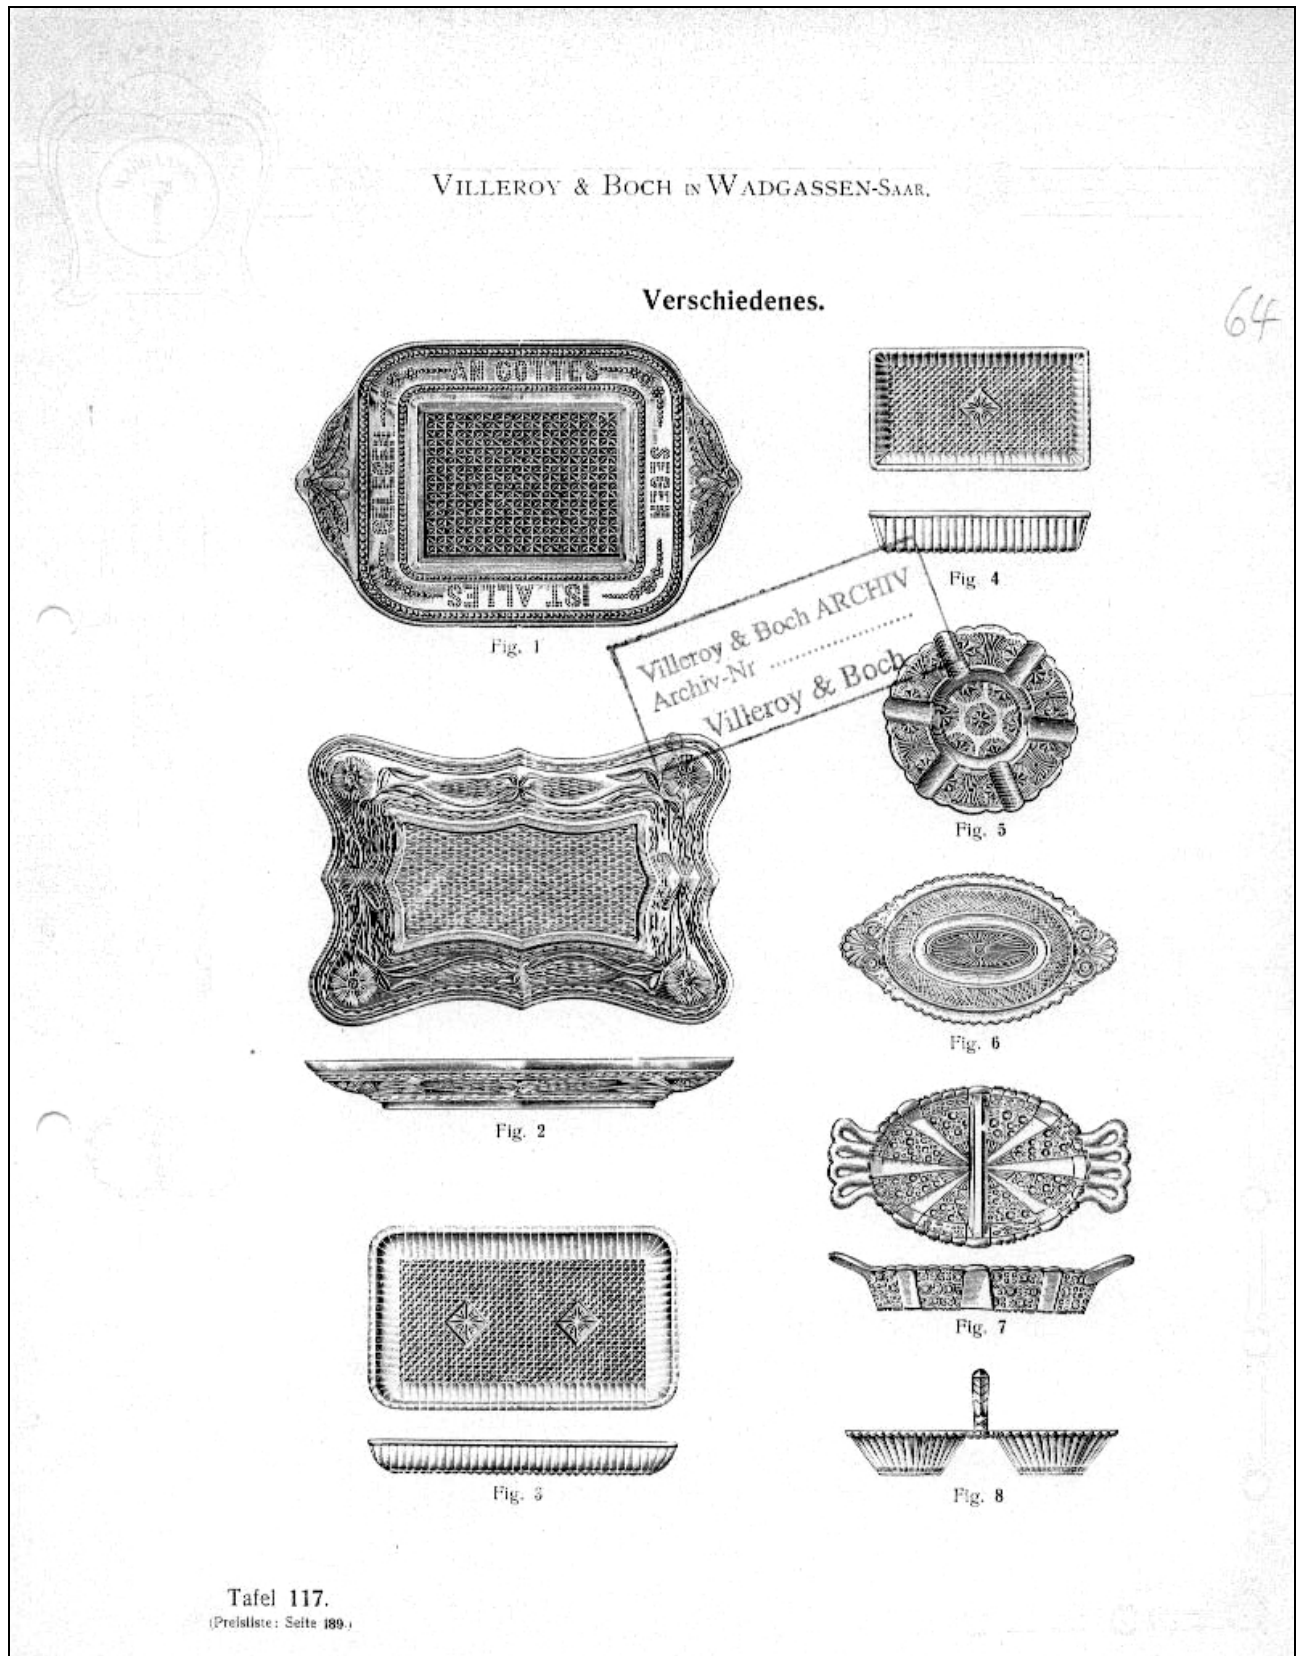

Abb. 2006-1-18/025

MB Villeroy & Boch 1908, Gepresste Gegenstände, Tafel 117, Fig. 1-8, Verschiedenes, MB Archiv Villeroy & Boch