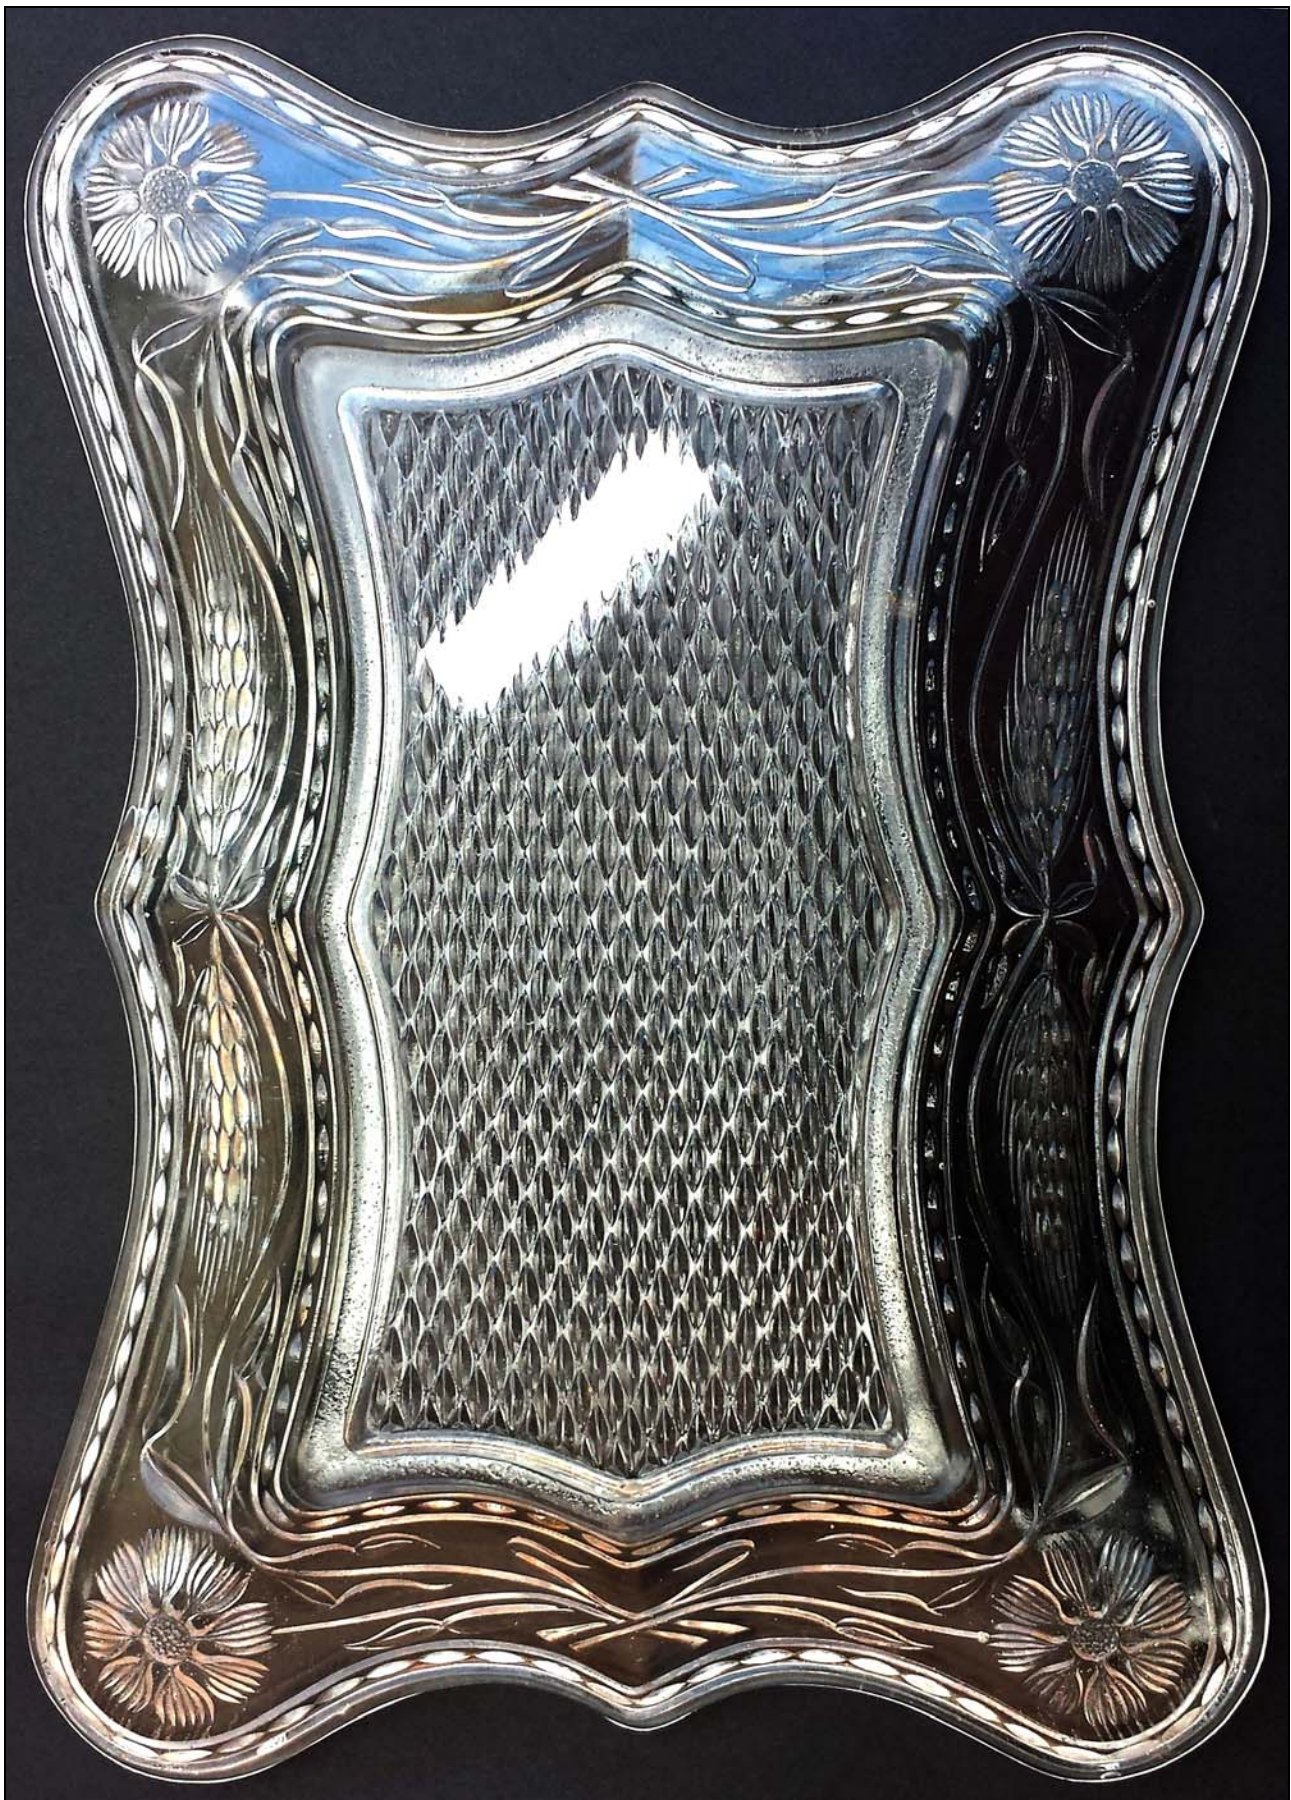

Abb. 2016-1/33-01 (Maßstab ca. 70 %) (alle Bilder Angela Ney)
Brotplatte mit Ähren, Kornblumen und Pseudo-Schliffmuster, Oberseite
farbloses Pressglas, H 4 cm, B 23 cm, B mitte 21 cm, L außen 33 cm, L mitte 31,5 cm
Sammlung Boschet
s. MB Villeroy & Boch 1903, Seite 242, Tafel 211 , Fig. 17; MB Villeroy & Boch 1908, Tafel 117, Fig. 2

Abb. 2016-1/33-02 (Maßstab ca. 70 %)
Brotplatte mit Ähren, Kornblumen und Pseudo-Schliffmuster, Unterseite
farbloses Pressglas, H 4 cm, B 23 cm, B mitte 21 cm, L außen 33 cm, L mitte 31,5 cm
Sammlung Boschet
s. MB Villeroy & Boch 1903, Seite 242, Tafel 211 , Fig. 17; MB Villeroy & Boch 1908, Tafel 117, Fig. 2