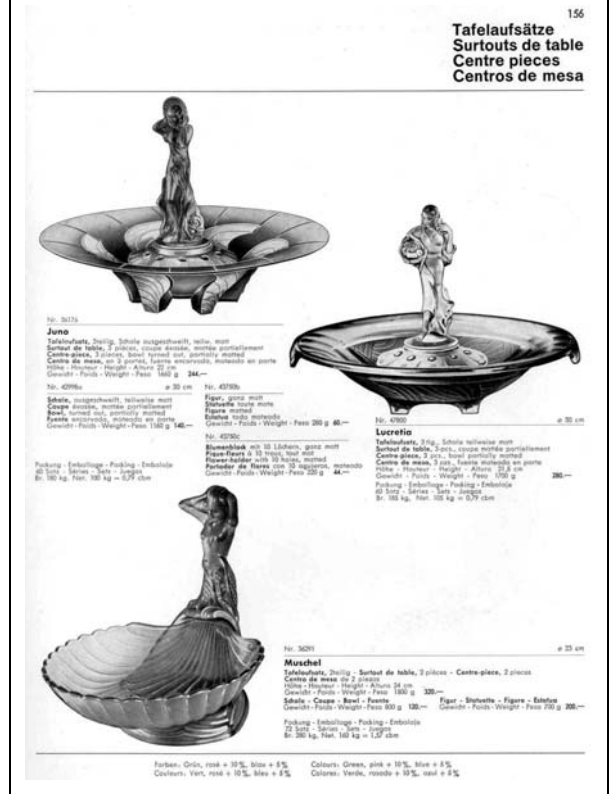

Bisher war nicht ganz klar, wie die beiden Teile zueinander zu fügen waren. Erst durch die Bilder von Black_Poppy wird klar, dass die Muschel in einer Vertiefung der Figur sitzt und von einer Volute an der Figur festgehalten wird. Schade dass Herr Mauerhoff bisher den Schöpfer der attraktiven Figuren noch nicht finden konnte.

Abb. 2002-3/162
Tafelaufsatz Figur „Muschel“, Nr. 36291
Musterbuch Walther 1936, Tafel 5

Nr. 36291 ø 23 cm

Muschel
Tafelaufsatz, 2teilig - Surtout de table, 2 pcs. - Centre-piece, 2 pcs. - Centro de mesa, 2 pzs.
Höhe - Hauteur - Height - Altura 24 cm
Gewicht - Poids - Weight - Peso 1500 g **352.—**
Schale - Coupe - Bowl - Fuente
Gewicht - Poids - Weight - Peso 800 g **132.—**
Figur - Statuette - Figure - Estatua
Gewicht - Poids - Weight - Peso 700 g **220.—**

Packung - Emballage - Packing - Embalaje
72 Satz - Séries - Sets - Juegos
Br. 280 kg, Net. 160 kg = 1,57 cbm
Farben: Rosé, goldgelb, grün, blau

Abb. 2002-3-1/057
Musterbuch Walther 1935, Tafel 156
Tafelaufsätze Juno, Lucretia, Muschel
Sammlung Mauerhoff

Abb. 2003-2-11/071
Musterbuch VEB Sachsglas 1953, Tafel 35, Aufsätze
Sammlung Neumann

Abb. 2004-3/277 a/b/c/d
eBay England, Art.Nr. 3736832753, **Aufruf £ 103,00, = € 154,44**

Tafelaufsatz Muschel
azurblaues, mattiertes Glas, Schale und Figur H 24 cm
Schale als Muschel, H 5 cm, D 23 cm
August Walther & Söhne, Ottendorf-Okrilla, 1935-1936
s. MB Walther 1935, Tafel 156, Nr. 36291
VEB Sachsglas 1948-1953
(s.a. Art Deco Walther Mermaid Vaseline Centerpiece 'Muschel', uran-grünes Glas, Art.Nr. 3736569607, € 95,66