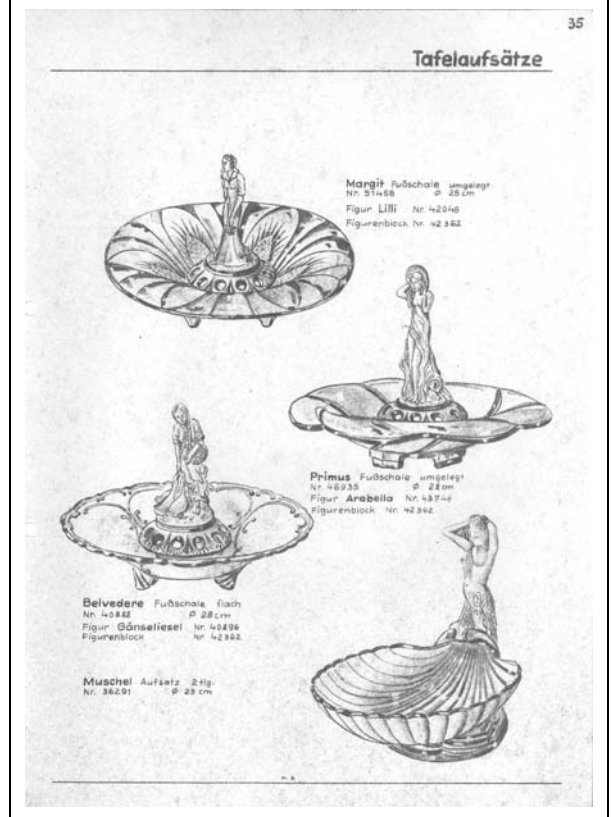

Abb. 2003-2-11/071
Musterbuch VEB Sachsglas 1953, Tafel 35, Aufsätze
Sammlung Neumann

Abb. 2004-3/277 a/b/c/d
eBay England, Art.Nr. 3736832753, **Aufruf £ 103,00, = € 154,44**

Tafelaufsatz Muschel
azurblaues, mattiertes Glas, Schale und Figur H 24 cm
Schale als Muschel, H 5 cm, D 23 cm
August Walther & Söhne, Ottendorf-Okrilla, 1935-1936
s. MB Walther 1935, Tafel 156, Nr. 36291
VEB Sachsglas 1948-1953
(s.a. Art Deco Walther Mermaid Vaseline Centerpiece 'Muschel', uran-grünes Glas, Art.Nr. 3736569607, € 95,66